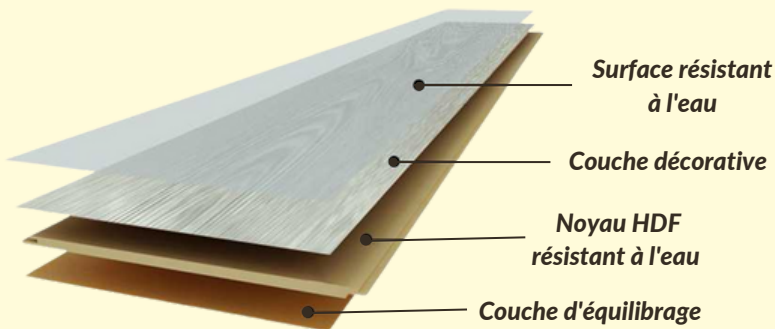

MADRID

Résistant à l'eau Plancher Flottant

SPÉCIFICATIONS

Épaisseur: 12mm (AC4)

Dimension: 7.68" largeur x 48" longueur

Finition: Embossé (EIR)

Biseauté: Peint-biseauté

Variation: 6

STC/IIC: 61/60

Garantie: 30 années résidentielle/ 10 années commerciale

Pieds carrés/ Carton: 20.4 pi²/boîte

Carton/ Palette: 50 boîte

Pieds carrés/ Palette: 1020 pi²/ palette

Poids/ Carton: 45 lbs

CARACTÉRISTIQUES

Accepte Les Animaux

- 100% résistant à l'eau
- Réduction sonore avancée
- Matériaux vierges résistants aux rayures et taches

Sécurité Et Santé De La Famille

- Normes de qualité de l'industrie et contrôle de qualité rigoureux
- Technologie de finition antidérapante

Installation Facile

- Système de verrouillage patenté- Unilin drop lock
- Peut s'appliquer sur un plancher chauffant à eau ou électrique
- Noyau HDF résistant à l'eau avec une haute densité de panneaux de fibres

ACCESSOIRES

HOME'S PRO
BUILDING MATERIALS

www.homespros.ca

Vancouver

Edmonton

Calgary

Saskatoon

Winnipeg

Toronto

Halifax